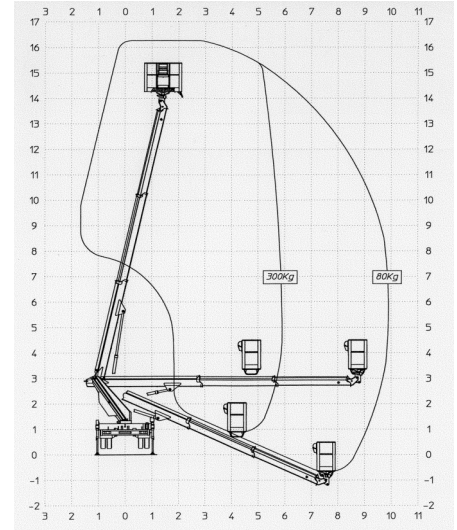

BRAUER vermietet Arbeitsbühnen

An den Standorten:

* 07607 Eisenberg

* 07751 Jena - Maua

* 99192 Nesse - Apfelstädt

LKW - Arbeitsbühne BA 161 LT

Technische Daten

Typ der Arbeitsbühne

- Arbeitshöhe
- Plattformhöhe
- seitl.Reichweite
- Korbabmessungen (B*T)
- Tragfähigkeit
- Gesamthöhe
- Gesamtlänge
- Gesamtbreite
- Abstützbreiten
- Gesamtgewicht
- Führerschein-Klasse
- Besonderheiten

BA 161 LT

Multitel
160 Alu

16,30 m

14,30 m

9,50 m (300kg)

1,60 x 0,70 m

300,00 kg

2,88 m

7,00 m

2,20 m

2,20 m (Fahrzeugbreite)

2,90 m (Einseitig)

3,50 m (Voll)

3,49 t

B / III

* Aufstellautomatik

* Homefunktion

Hotline: 0800 - 02 72 837

www.brauer-arbeitsbuehnen.de