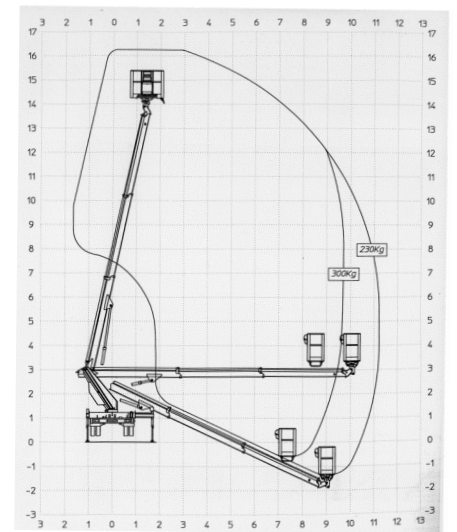

BRAUER vermietet Arbeitsbühnen

An den Standorten:

* 07607 Eisenberg

* 07751 Jena - Maua

* 99192 Nesse - Apfelstädt

LKW - Arbeitsbühne BA 161 LT

Technische Daten

Typ der Arbeitsbühne

- Arbeitshöhe
- Plattformhöhe
- seitl.Reichweite
- Korbabmessungen (B*T)
- Tragfähigkeit
- Gesamthöhe
- Gesamtlänge
- Gesamtbreite
- Abstützbreiten
- Gesamtgewicht
- Führerschein-Klasse
- Besonderheiten

BA 161 LT

Multitel
160 Alu

16,30 m

14,30 m

9,50 m (300kg)

1,60 x 0,70 m

300,00 kg

2,88 m

7,00 m

2,20 m

2,20 m (Fahrzeugbreite)

2,90 m (Einseitig)

3,50 m (Voll)

3,49 t

B / III

* Aufstellautomatik

* Homefunktion

Hotline: 0800 - 02 72 837

www.brauer-arbeitsbuehnen.de